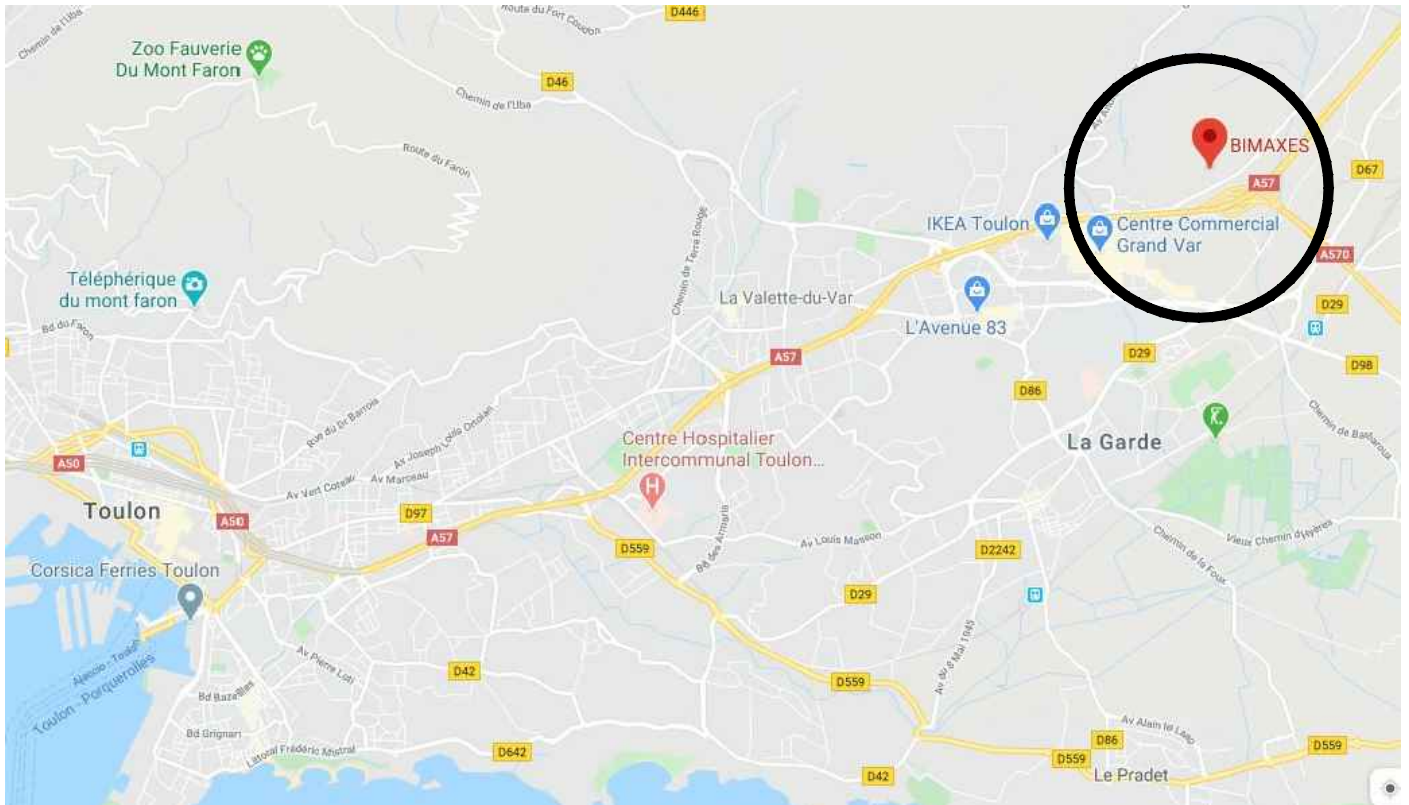

# PLAN D'ACCES

417 Route de la Farlède, RN97  
Bât. Les Pléiades  
83130 LA GARDE  
Tél : (+33) 9 72 50 62 74  
www.bimaxes.com

LATITUDE / LONGITUDE GPS :  
43.146376 , 6.025292

## DEPUIS TOULON / GARE DE TOULON

Prendre Avenue Vauban et Boulevard de Strasbourg en direction de Avenue Georges Clemenceau/N97

Prendre N1050 et A57 en direction de Avenue Maréchal Alphonse Juin/D98 à La Valette-du-Var. Prendre la sortie 5a et quitter A57

Prendre D97 en direction de Route de la Farlède à La Garde

## DEPUIS NICE

Prendre A8 et quitter Voie Pierre Mathis/Voie Rapide et Route de Grenoble

Suivre A8 et A57 en direction de D554 à La Farlède. Prendre la sortie 6-La Farlède et quitter A57

Prendre Route Départementale 97/D97 en direction de Route de la Farlède à La Garde